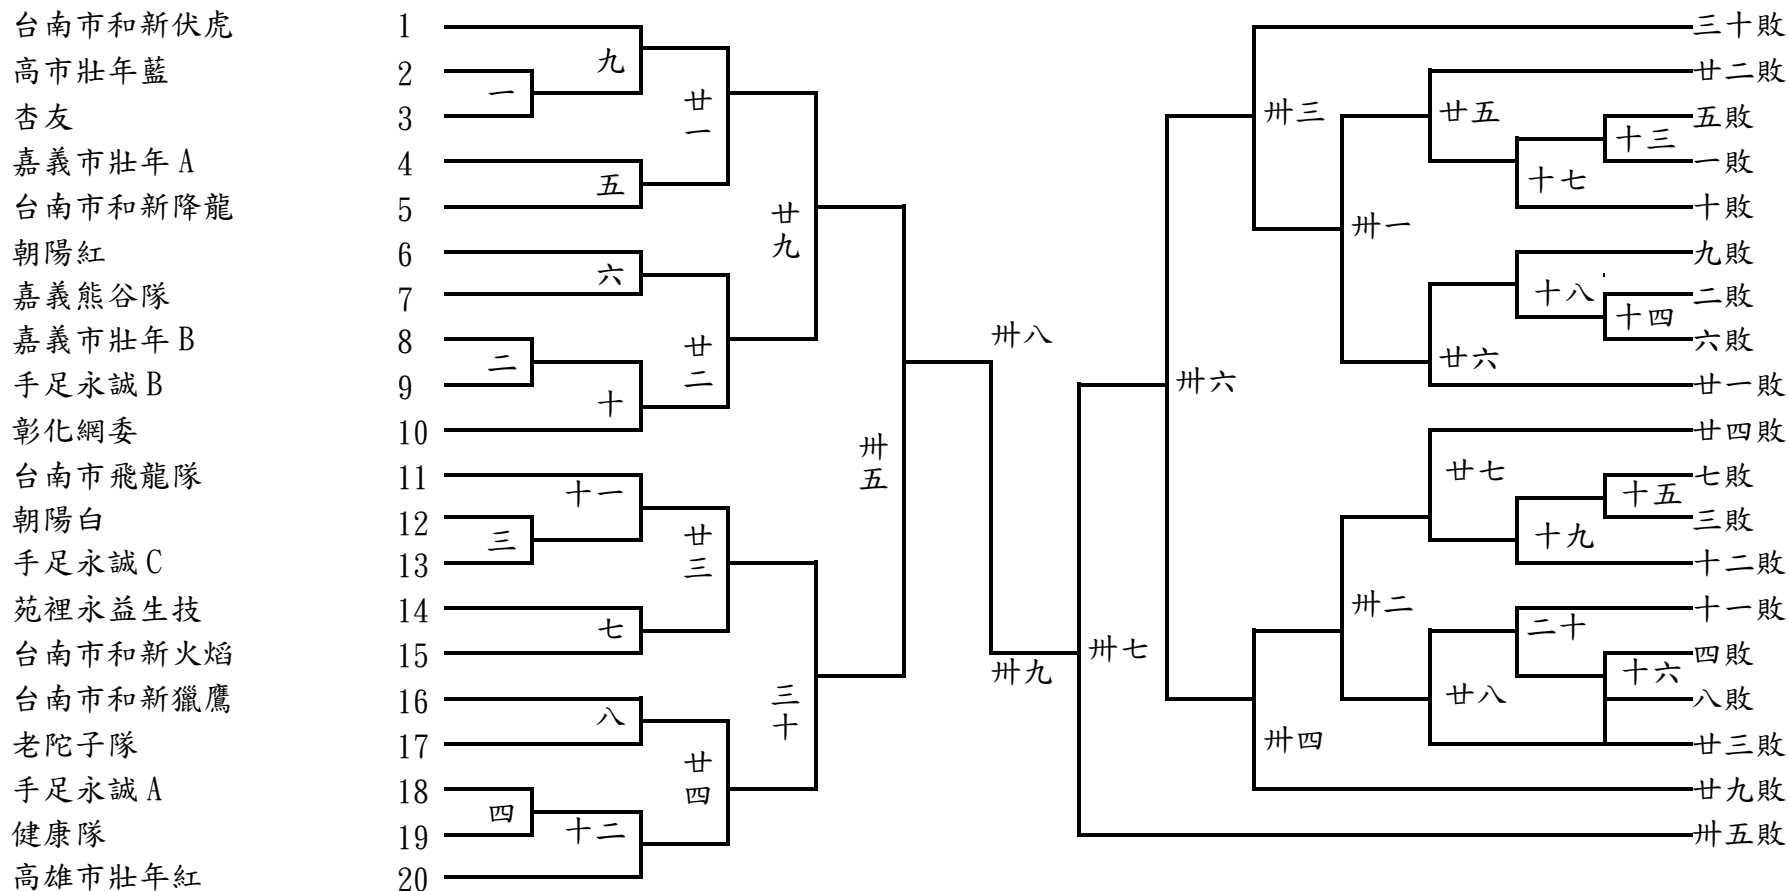

第十六屆世澤盃壯年組 共 20 隊 取 8 名(5.6 名並列，7.8 名並列) 時間 113 年 12 月 7、8 日兩天
 地點：紅土球場 敬請準時上午 8：00 前報到填寫出賽名單

成績：1 2 3 4 5 5 7 7