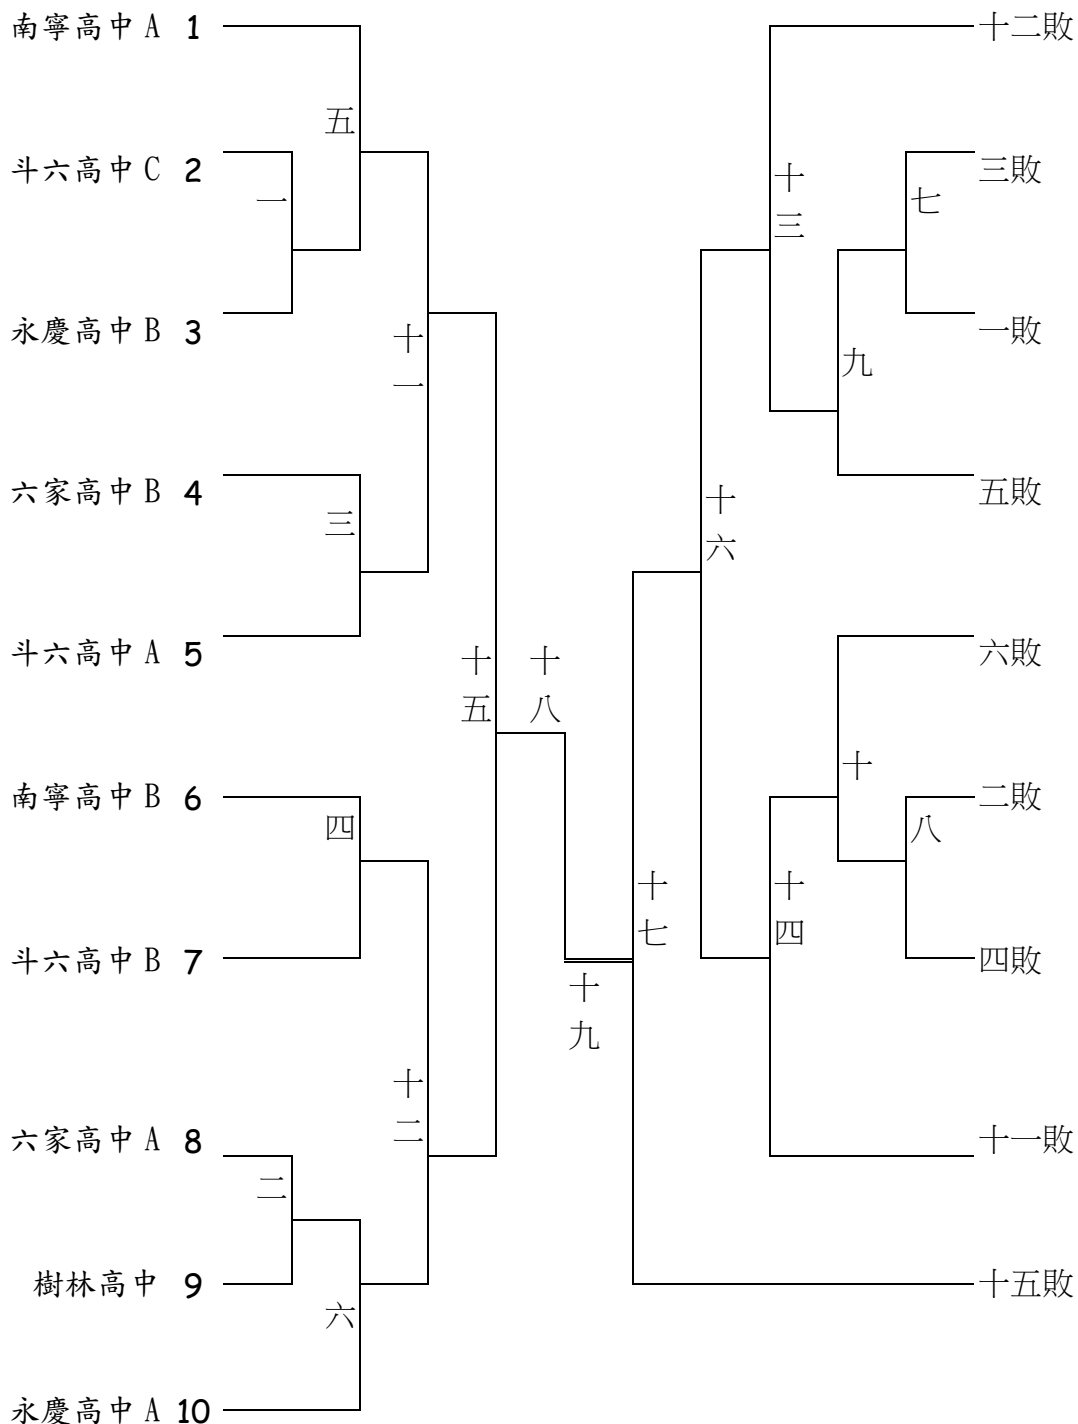

雲林縣 112 年度區域性軟式網球對抗賽賽程表

(一) 高中男生組(蔴桐國中硬地網球場) 10 隊取 6 名

日期：中華民國 112 年 08 月 25 日(星期五)時間 8：00

第一名：

第二名：

第三名：

第四名：

並列第五名：

(二) 高中女生組 (荊桐國中硬地網球場)2 隊取 1 名

日期：中華民國 112 年 08 月 25 日(星期五)時間 8：00

*三戰兩勝制

斗六高中  潮州高中(一)

斗六高中  潮州高中(二)

斗六高中  潮州高中(三)

第一名：

(三)國中男生組(荊桐國中硬地網球場) 18 隊取 6 名日期：中華民國 112 年 08 月 25 日(星期五)時間 8：00

並列第五：

(六) 國小女童組(荊桐國中硬地網球場)4 隊取 2 名

日期：中華民國 112 年 08 月 24 日(星期四)時間 8：00

第一名： 第二名：