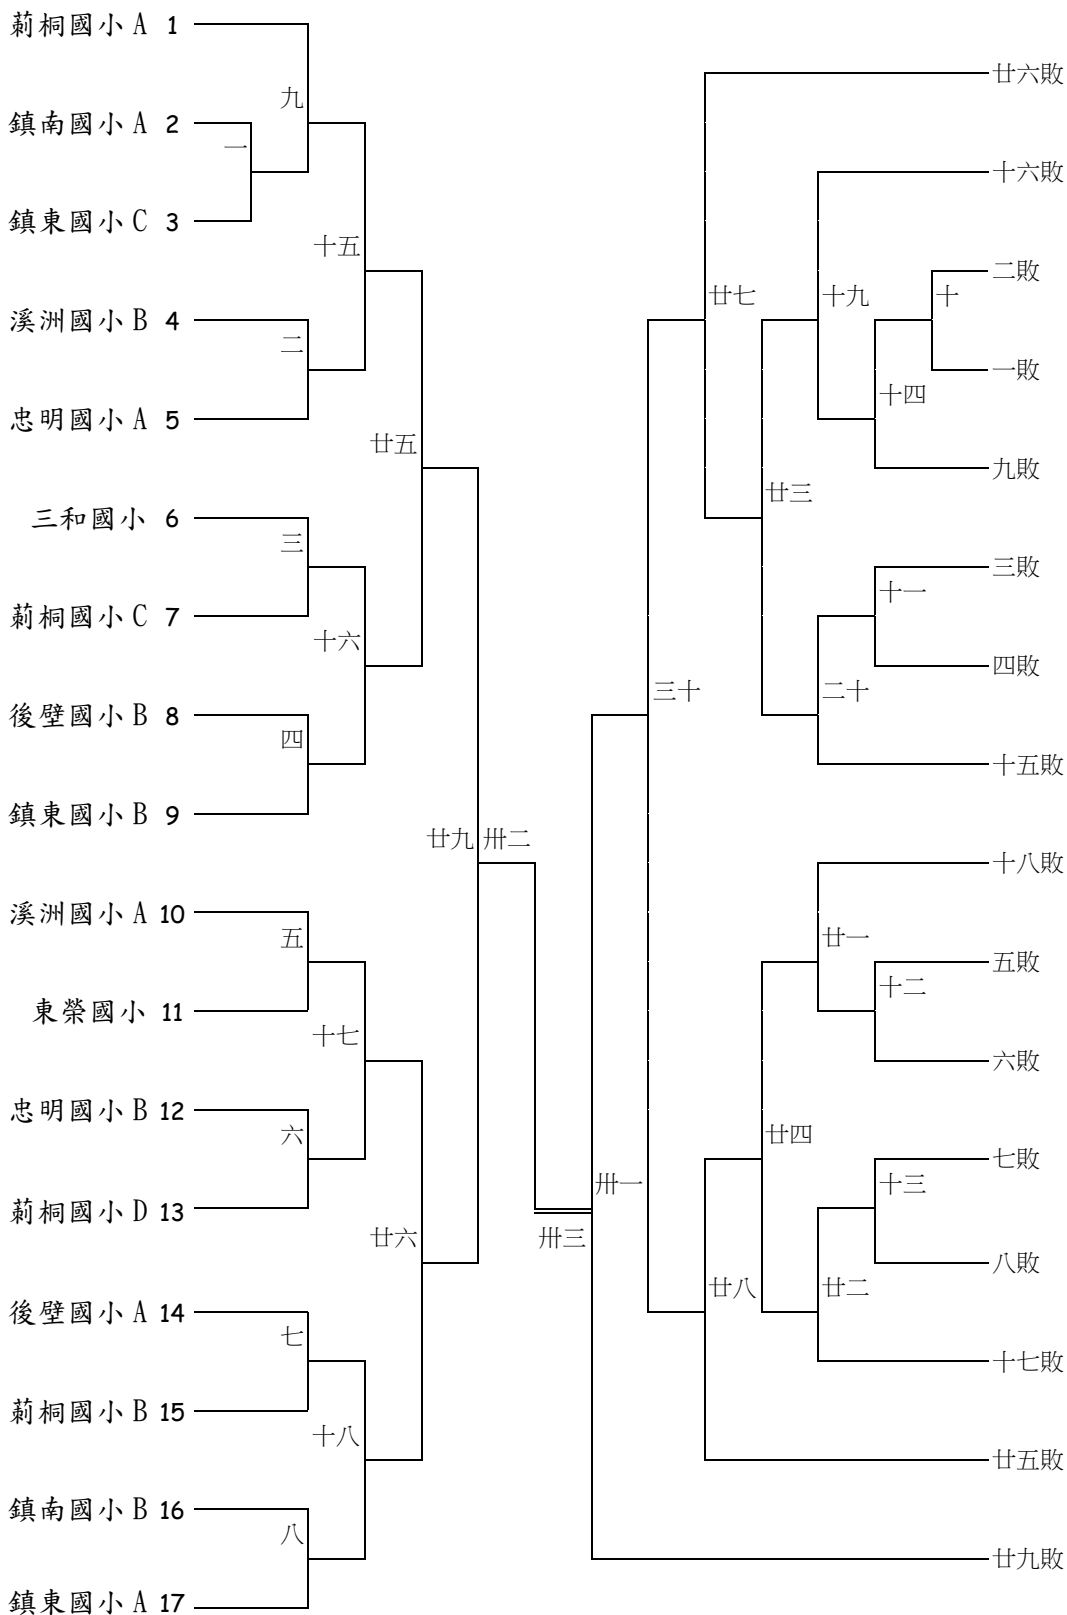

雲林縣 112 年度區域性軟式網球對抗賽賽程表

(一) 高中男生組(蔴桐國中硬地網球場) 10 隊取 6 名

日期：中華民國 112 年 08 月 25 日(星期五)時間 8：00

第一名：

第二名：

第三名：

第四名：

並列第五名：

(二) 高中女生組 (荊桐國中硬地網球場)2 隊取 1 名

日期：中華民國 112 年 08 月 25 日(星期五)時間 8：00

*三戰兩勝制

斗六高中  潮州高中(一)

斗六高中  潮州高中(二)

斗六高中  潮州高中(三)

第一名：

(三)國中男生組(荊桐國中硬地網球場) 18 隊取 6 名日期：中華民國 112 年 08 月 25 日(星期五)時間 8：00

第一名： 第二名： 第三名： 第四名： 並列第五名：

(四) 國中女生組(荊桐國中硬地網球場)5 隊取 3 名

日期：中華民國 112 年 08 月 25 日(星期五)時間 8：00

第一名：

第二名：

第三名：

(五) 國小男童組(荊桐國中硬地網球場)17 隊取 6 名日期：中華民國 112 年 08 月 24 日(星期四)時間 8：00

第一名： 第二名： 第三名： 第四名：

並列第五：

(六) 國小女童組(荊桐國中硬地網球場)4 隊取 2 名

日期：中華民國 112 年 08 月 24 日(星期四)時間 8：00

第一名： 第二名：