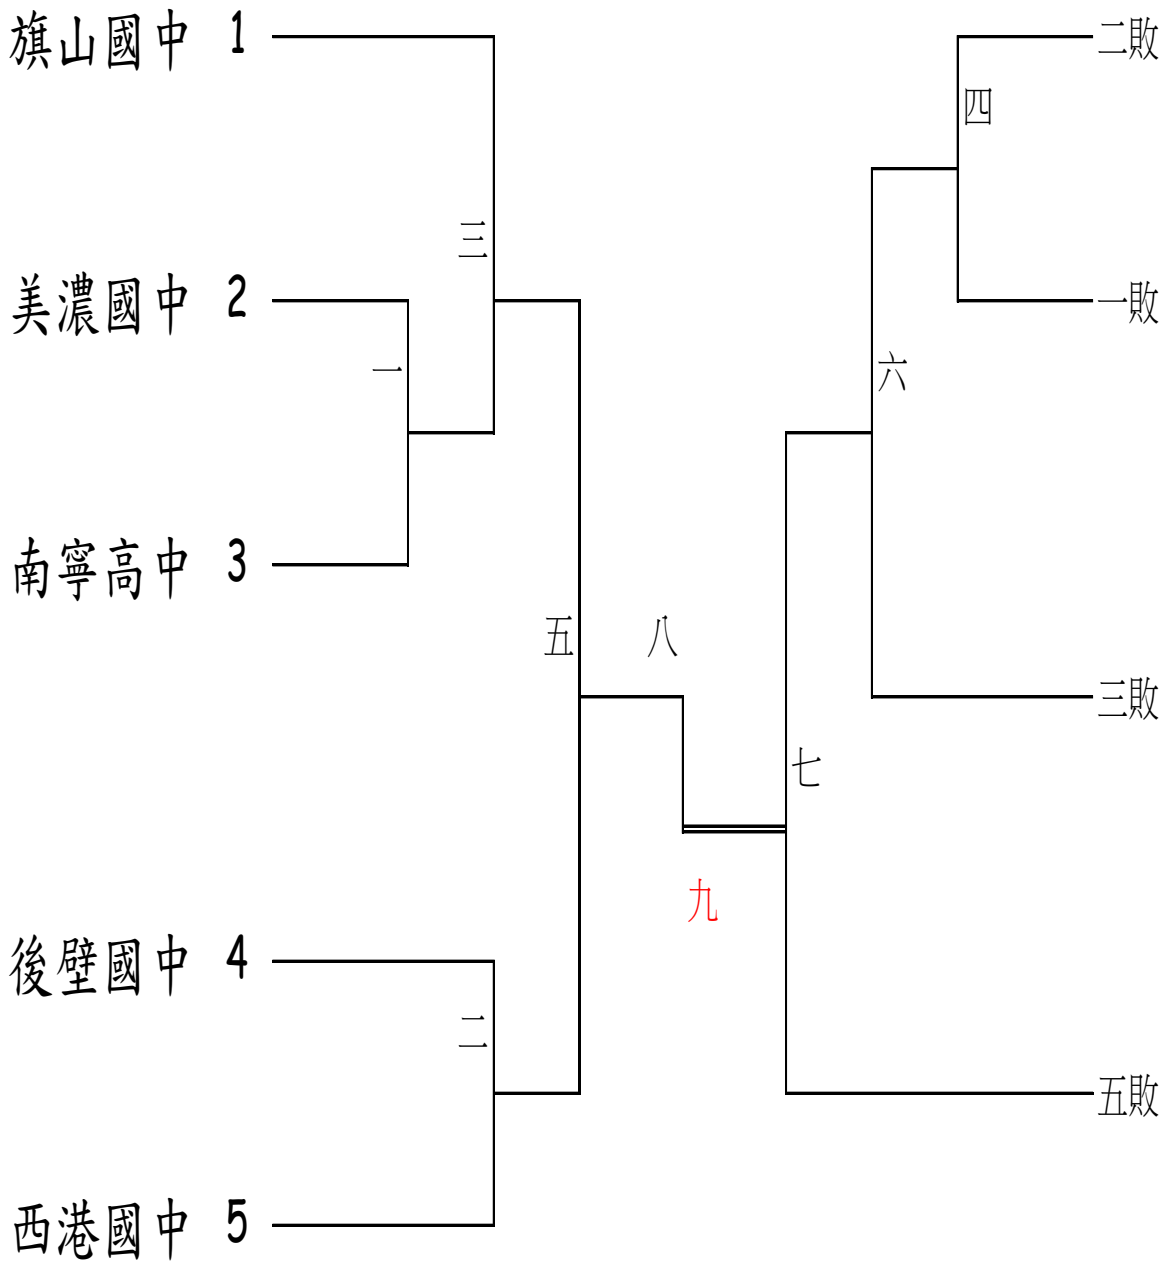

高中及大學男子組賽程

高中/大學女子組

一、旗美高中

二、屏東大學

三、潮州高中

四、永慶高中

國中女子組賽程

國中男子組賽程