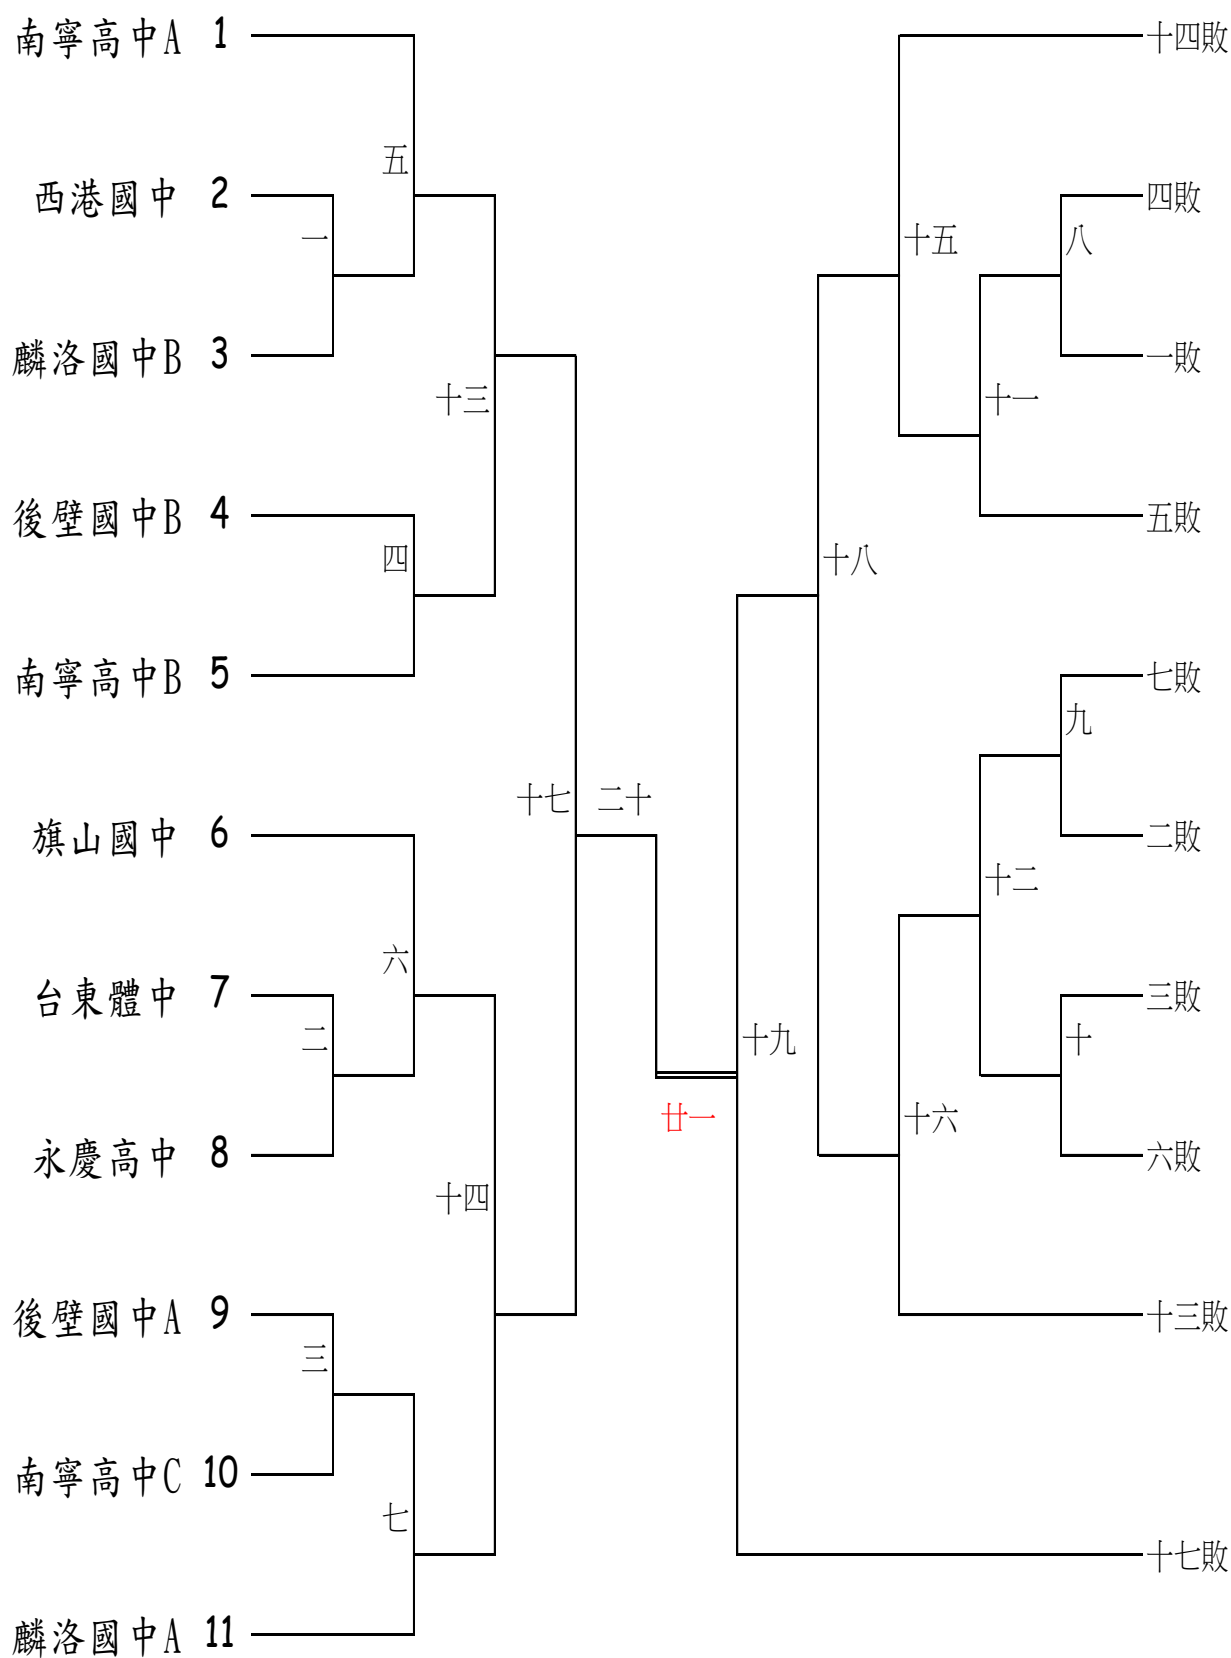

高中及大學男子組賽程

高中/大學女子組

一、旗美高中

二、屏東大學

三、潮州高中

四、永慶高中

國中女子組賽程

國中男子組賽程