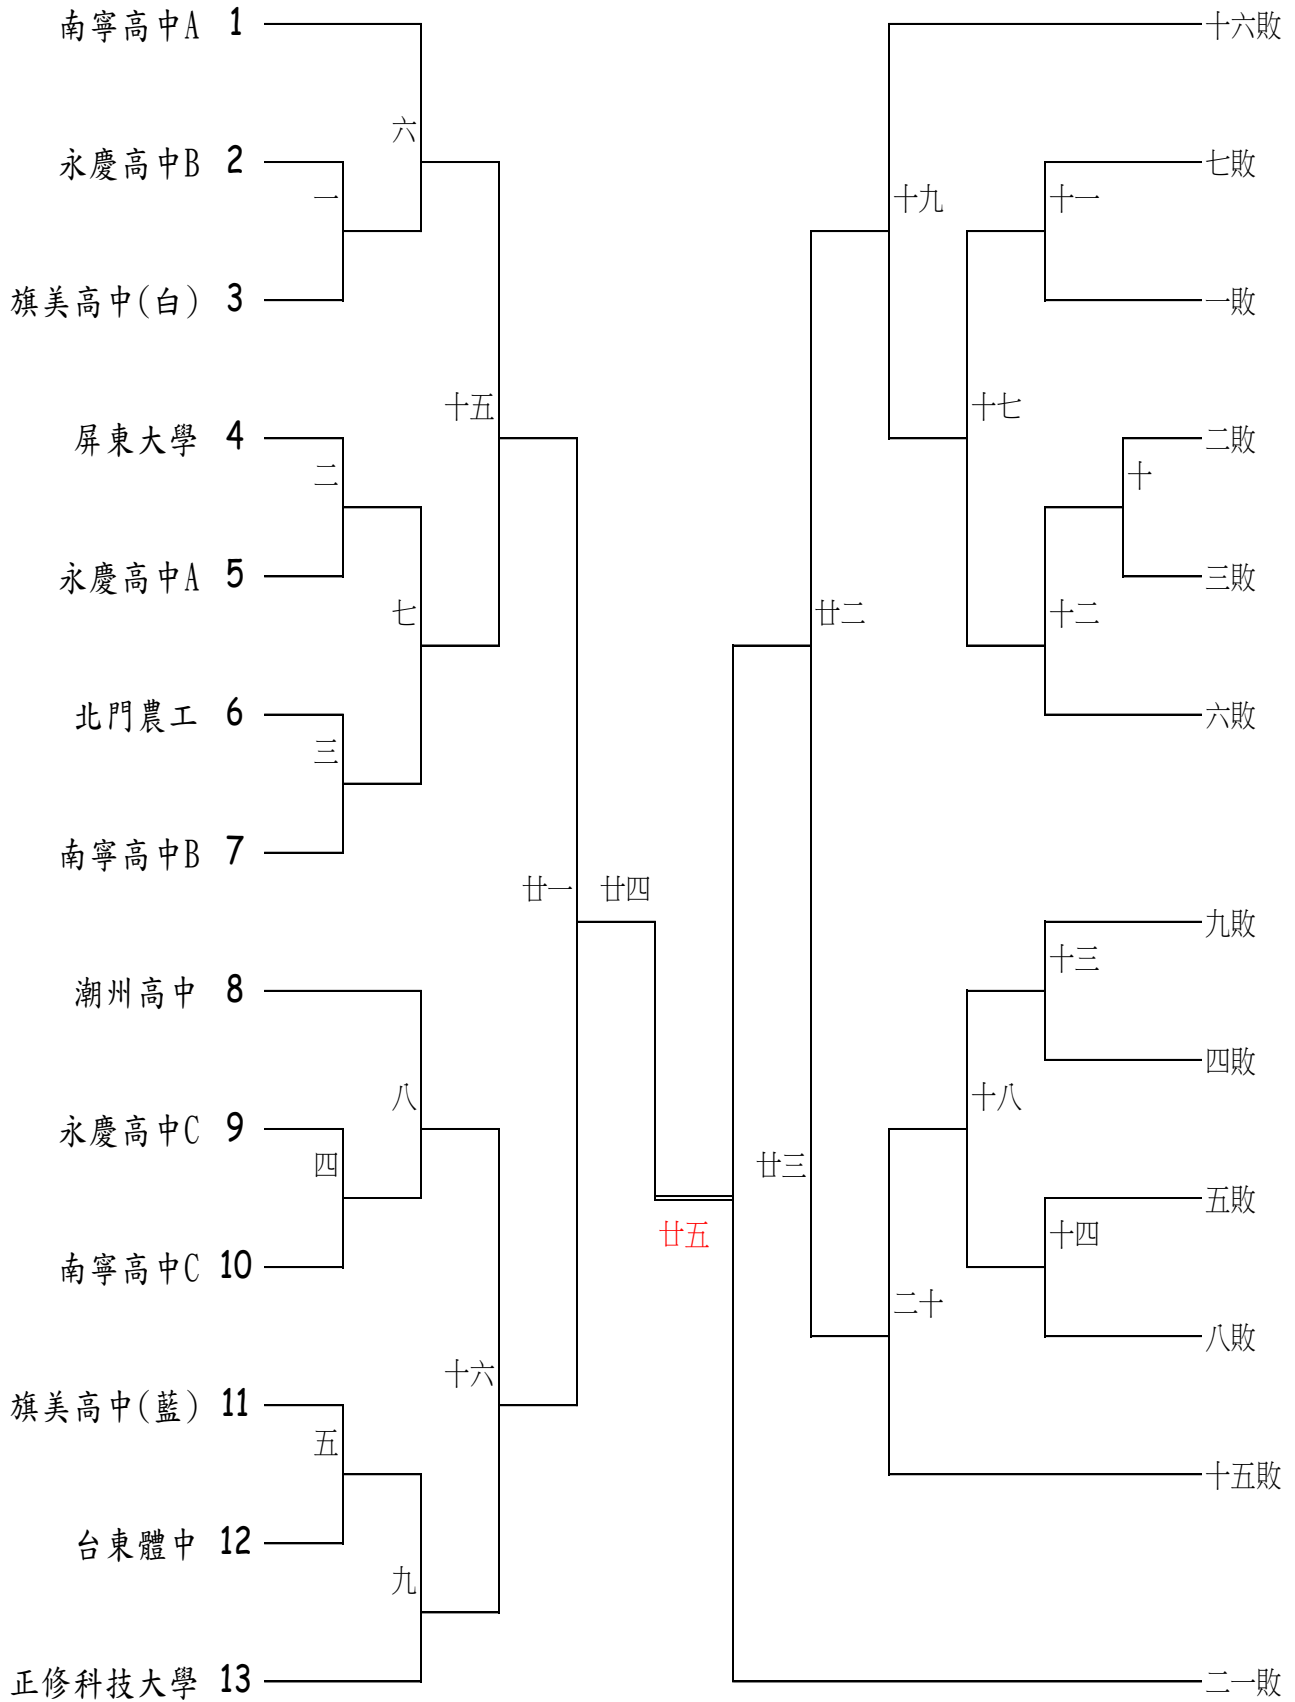

高中及大學男子組賽程