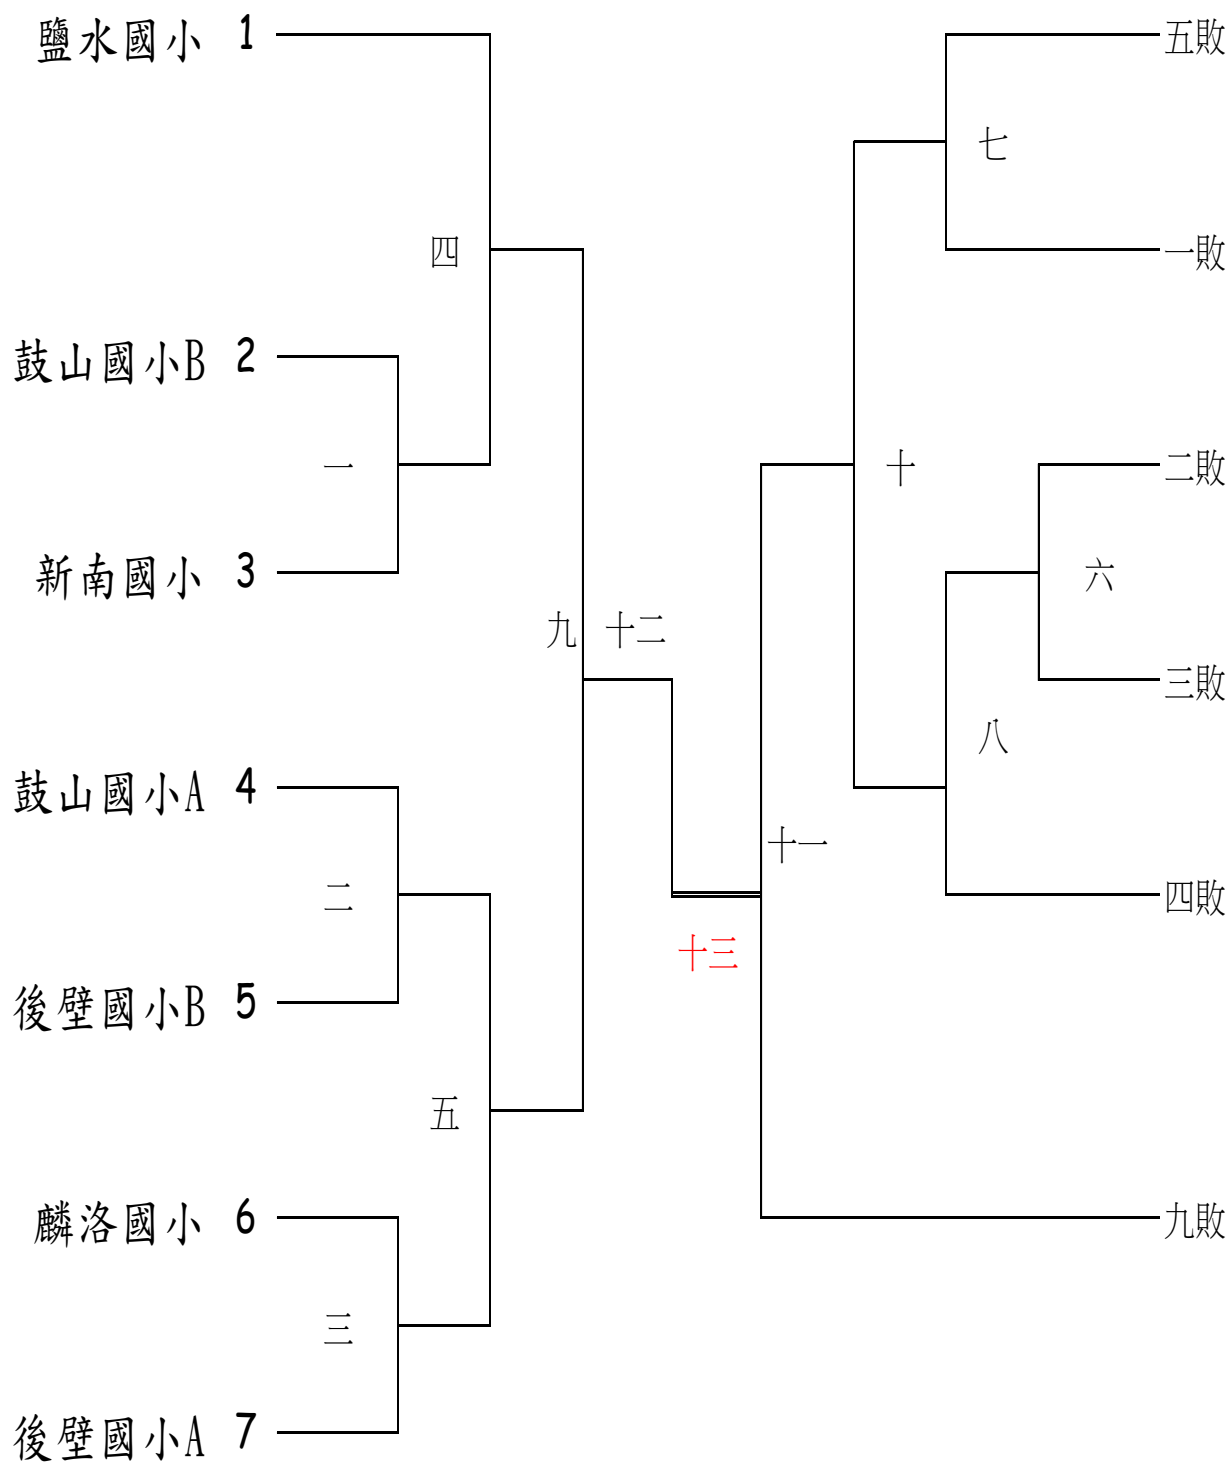

國小男子乙組

12月4日(六)參賽