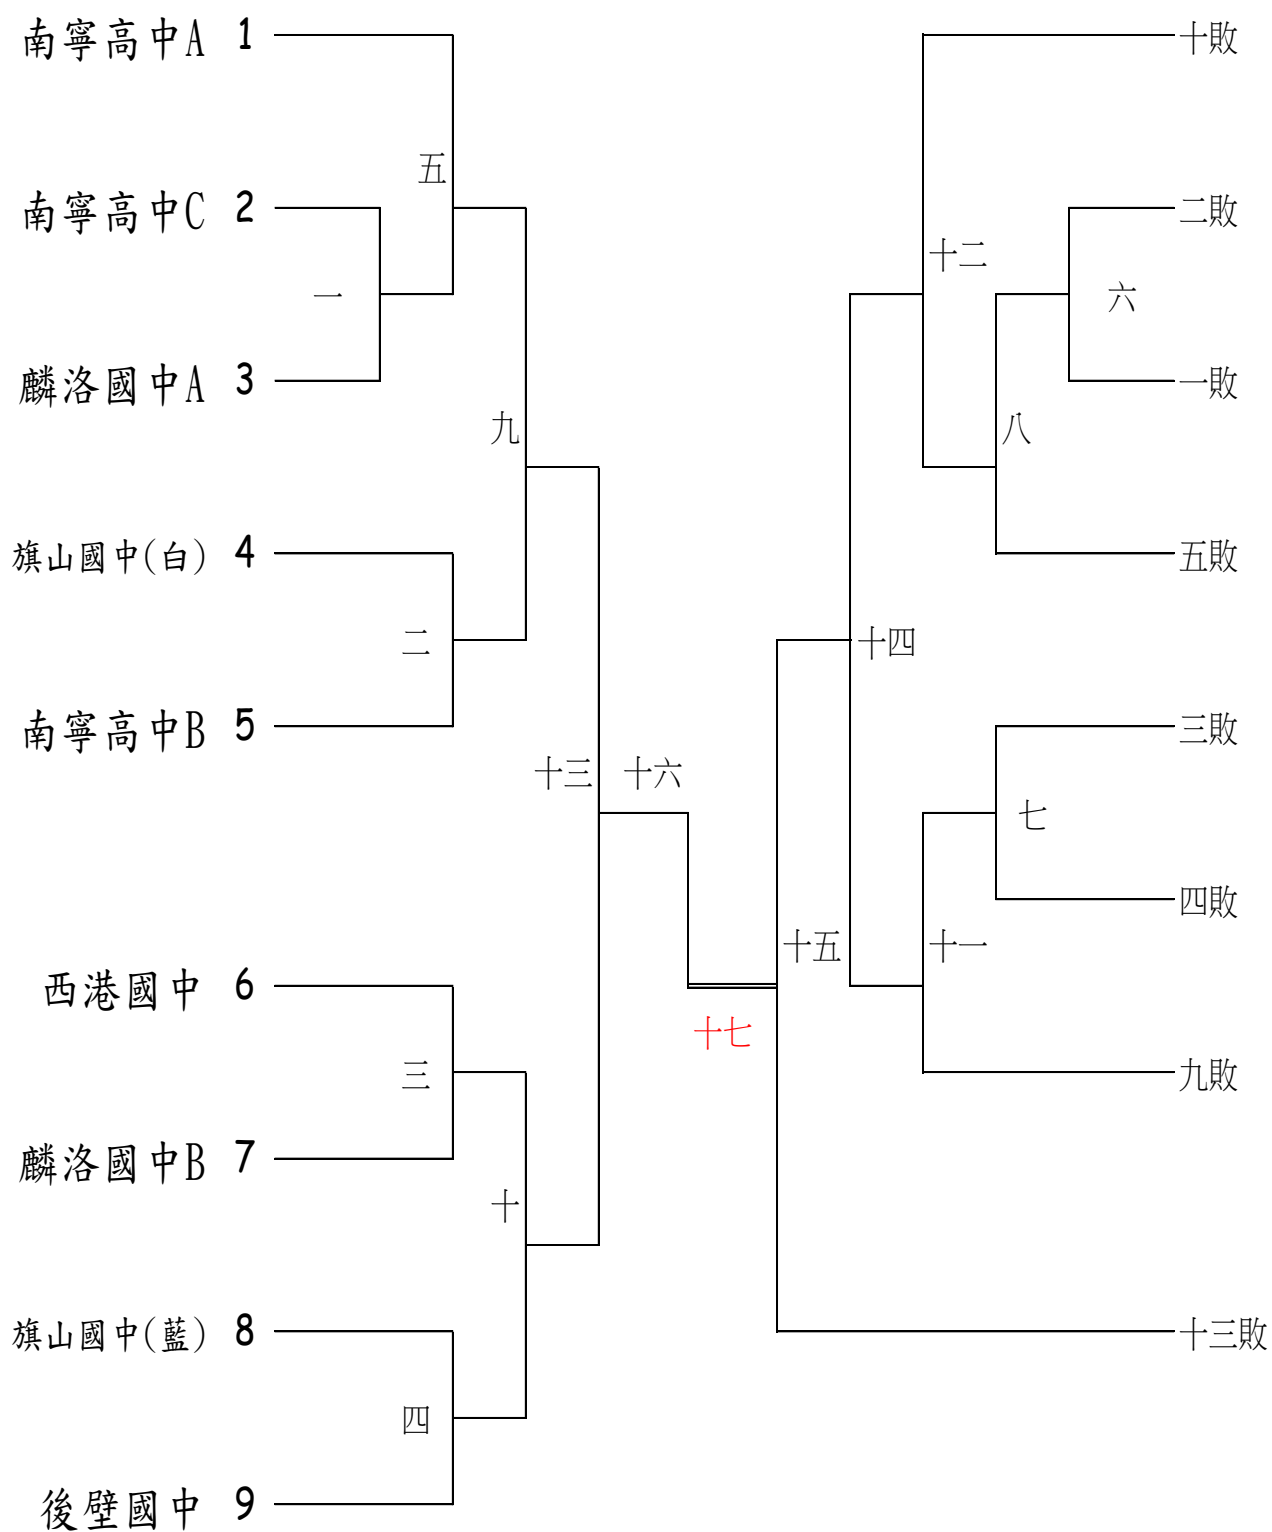

國中男子組

12月4日(六)參賽