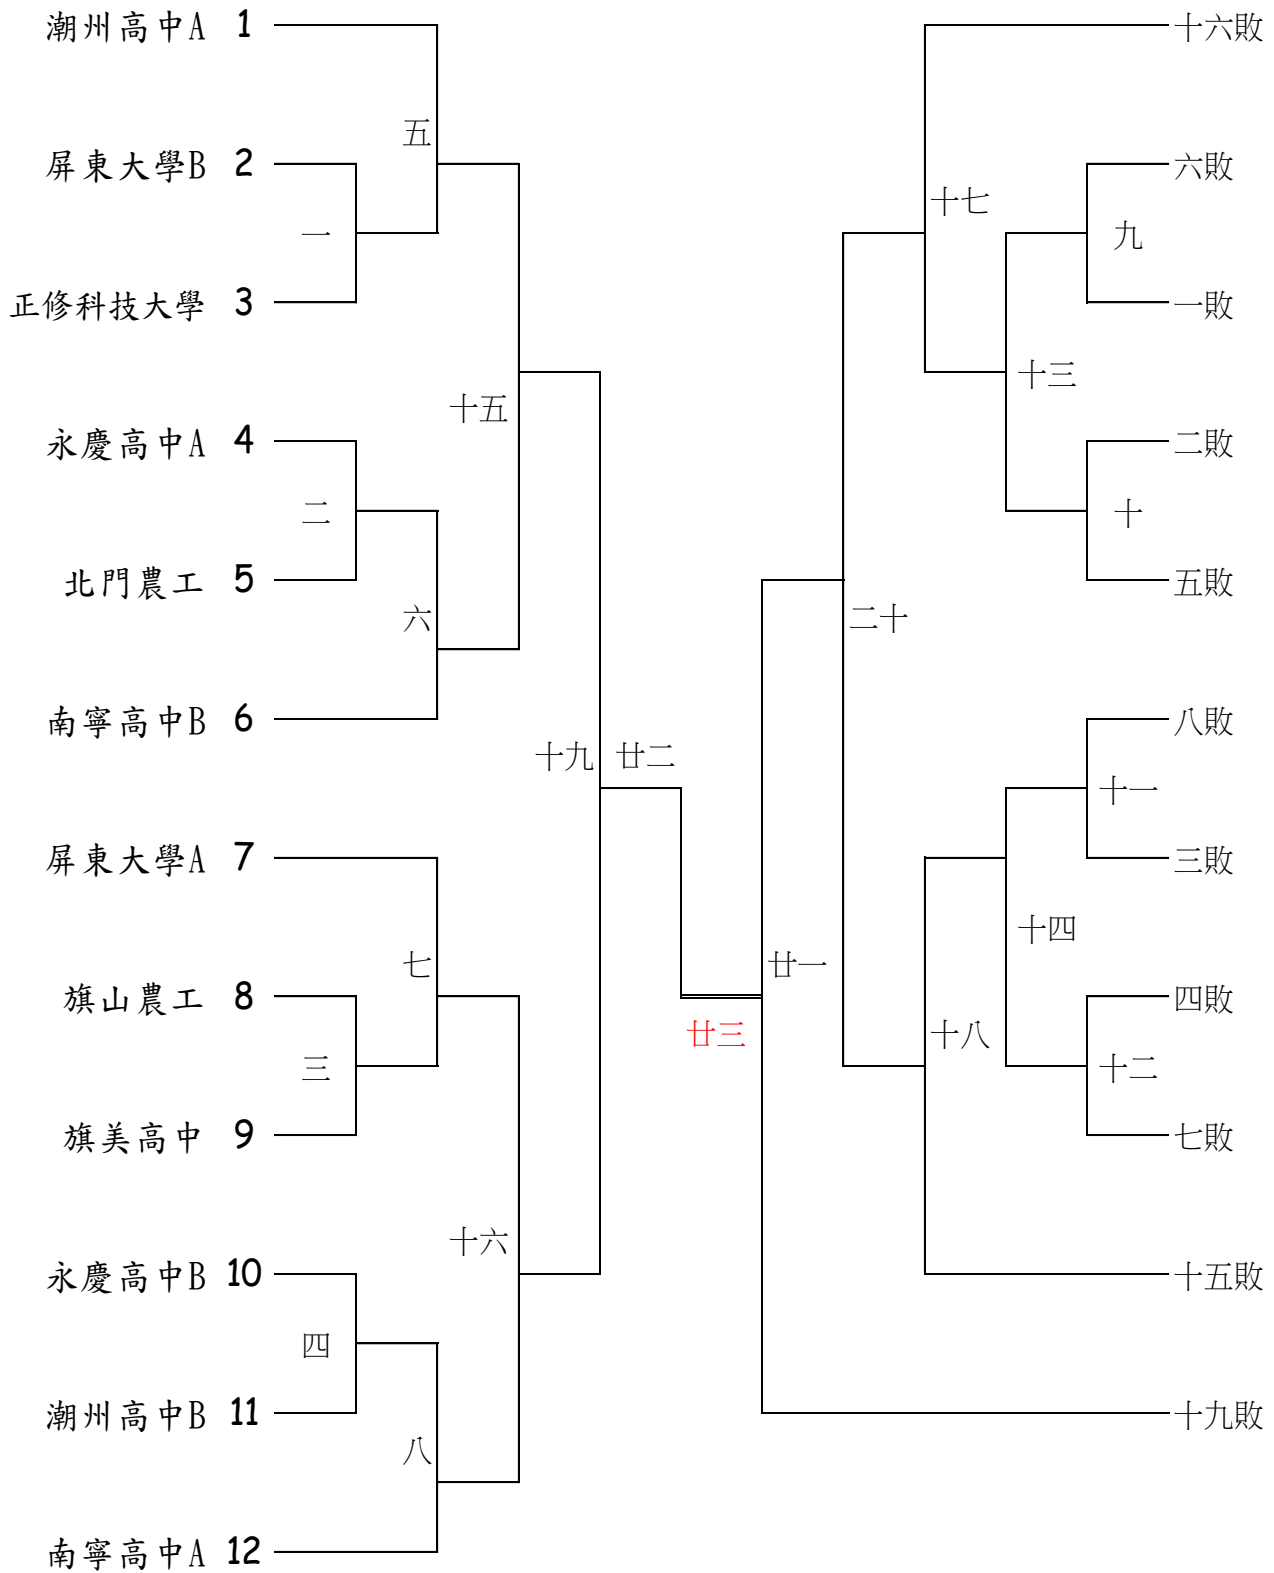

高中及大學男子組

12月5日(日)參賽