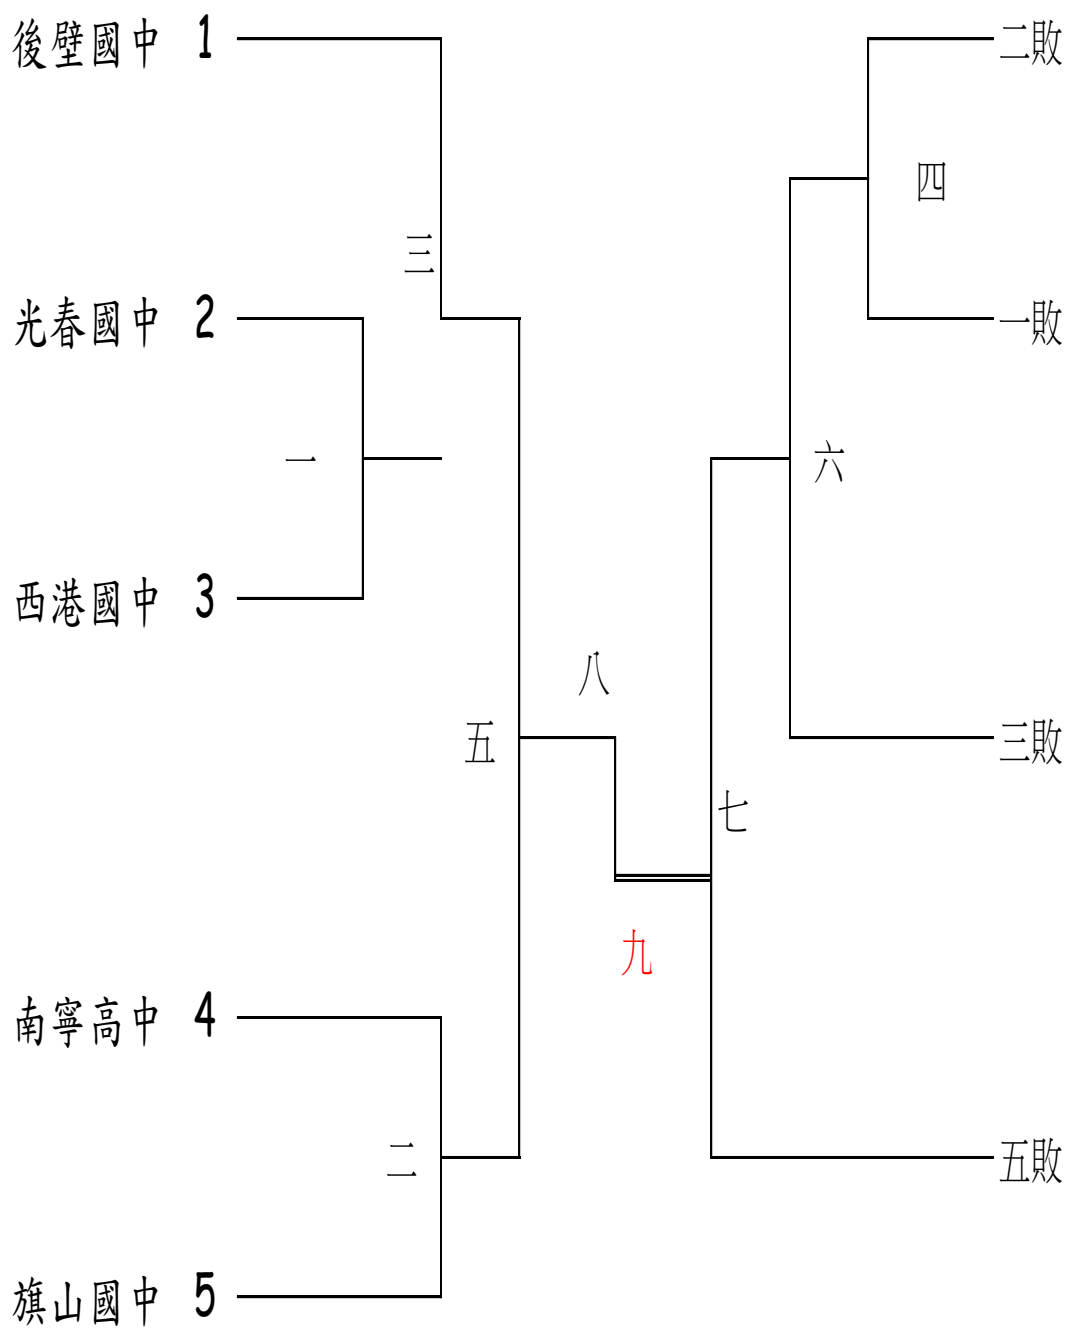

國中女生組

12月4日(六)參賽