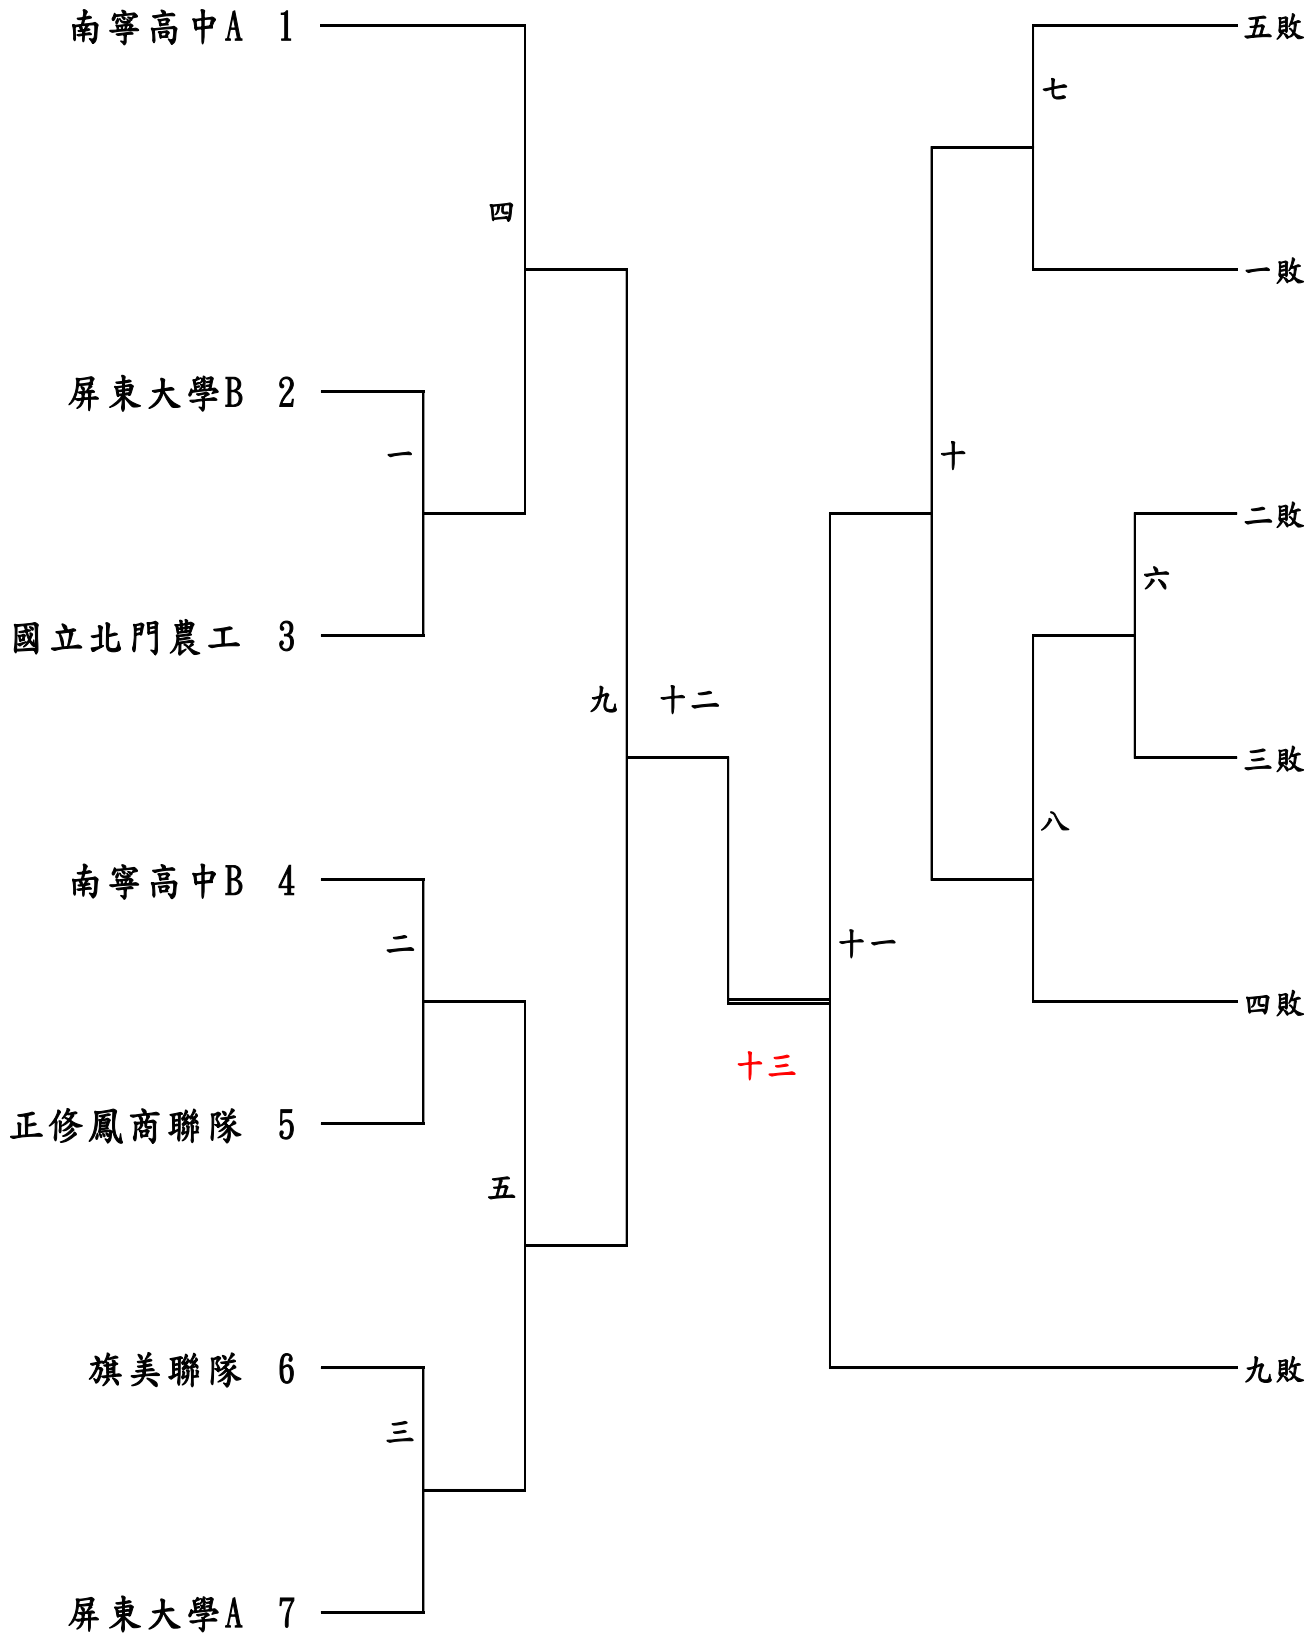

國小女子組

1、旗山區鼓山國小 A

領隊：陳正修 管理：朱裕能 教練：簡秋紅、鄭雅丰
隊員：黃育慈、薛郁璇、廖怡君、劉子亭、郭珍珍

2、旗山區鼓山國小 B

領隊：陳正修 管理：朱裕能 教練：簡秋紅、鄭雅丰
隊員：方允好、卓彥蓁、黃子萱、巫采霓、王紹暉、馬德蕊、瑪麗娜

3、光春國小

領隊：黃大峰 管理：楊奇燁 教練：賴立煌
隊員：陳筱雯、陳芋綺、劉渥勒、黃怡鈞、張文馨、林芊羽、蘇紋欣
黃于涵、翁欣瑜

大學/高中男子組